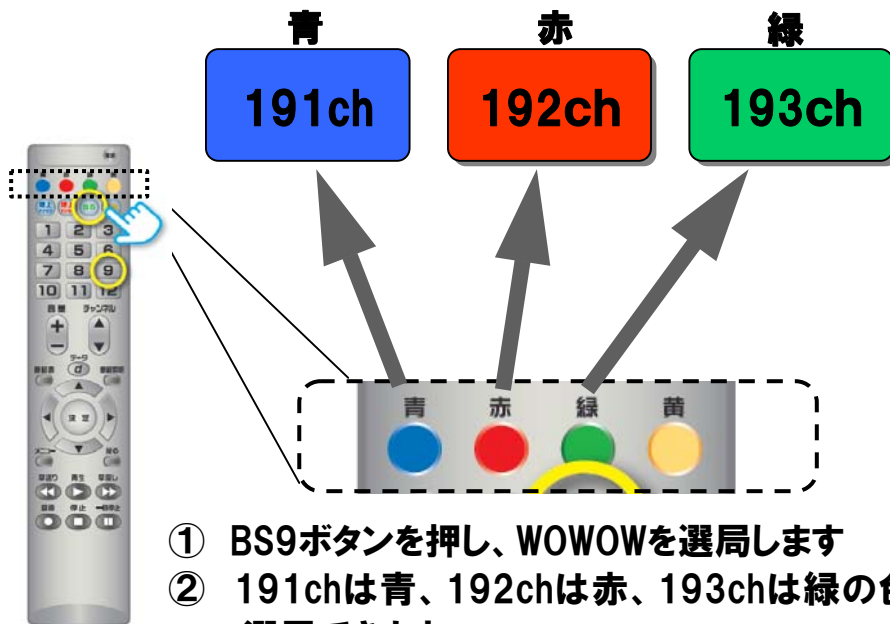

2009年9月3日

各 位

会社名 株式会社 W O W O W
代表者名 代表取締役社長 和崎 信哉
(コード番号 4839 東証マザーズ)

WOWOWをより楽しめる新サービスがスタート！ リモコンの色ボタンで3チャンネルを便利にザッピング

WOWOWは、フルタイム・フルハイビジョン・3チャンネルが実現する2011年に先立って、連動データ放送を利用した新たなサービスを立ち上げます。

現在WOWOWでは、フルハイビジョンでの1チャンネル放送と、標準画質放送での3チャンネル放送の「まだら編成」を行っておりますが、加入者の皆様から「192ch、193chの選局の仕方がわからない」、「192ch、193chの番組を見逃してしまう」などのご意見をいただいております。今回の新サービスは、その声にお応えして3チャンネルをより楽しんでいただくために開発したものです。

このサービスは、連動データ放送を利用して“191ch、192ch、193chそれぞれに色ボタンを割り当て、放送している3つの番組名を同時に表示する”という機能を受信機に届けるものです。デジタルテレビのリモコンでWOWOWの「9」チャンネルを選択した状態では、191chは青ボタン、192chは赤ボタン、193chは緑ボタンと、チャンネル毎にリモコンの色ボタンが割り当てられており、見たいチャンネルの色ボタンを押すことで選局することが可能になります。さらに、「d(データ)」ボタンを押すと、191ch、192ch、193chそれぞれで放送している番組名を画面上に表示することができます。このサービスにより、見たい番組をより確実に、よりスムーズにご覧いただけるようになります。

サービス開始日は、2009年10月1日(木)を予定しております。

WOWOWは、今後も皆様により豊かに放送を楽しんでいただけるサービスの開発に取り組んでまいります。

(2ページ目に続く)

【問合せ先】 (マスコミ関係) 広報部 TEL03(4330)8080
(I R関係) I R 経理部 TEL03(4330)8089

【利用イメージ】

- ① BS9ボタンを押し、WOWOWを選局します
- ② 191chは青、192chは赤、193chは緑の色ボタンで選局できます
- ③ d(データ)ボタンを押すと3チャンネルそれぞれの番組名が表示されます